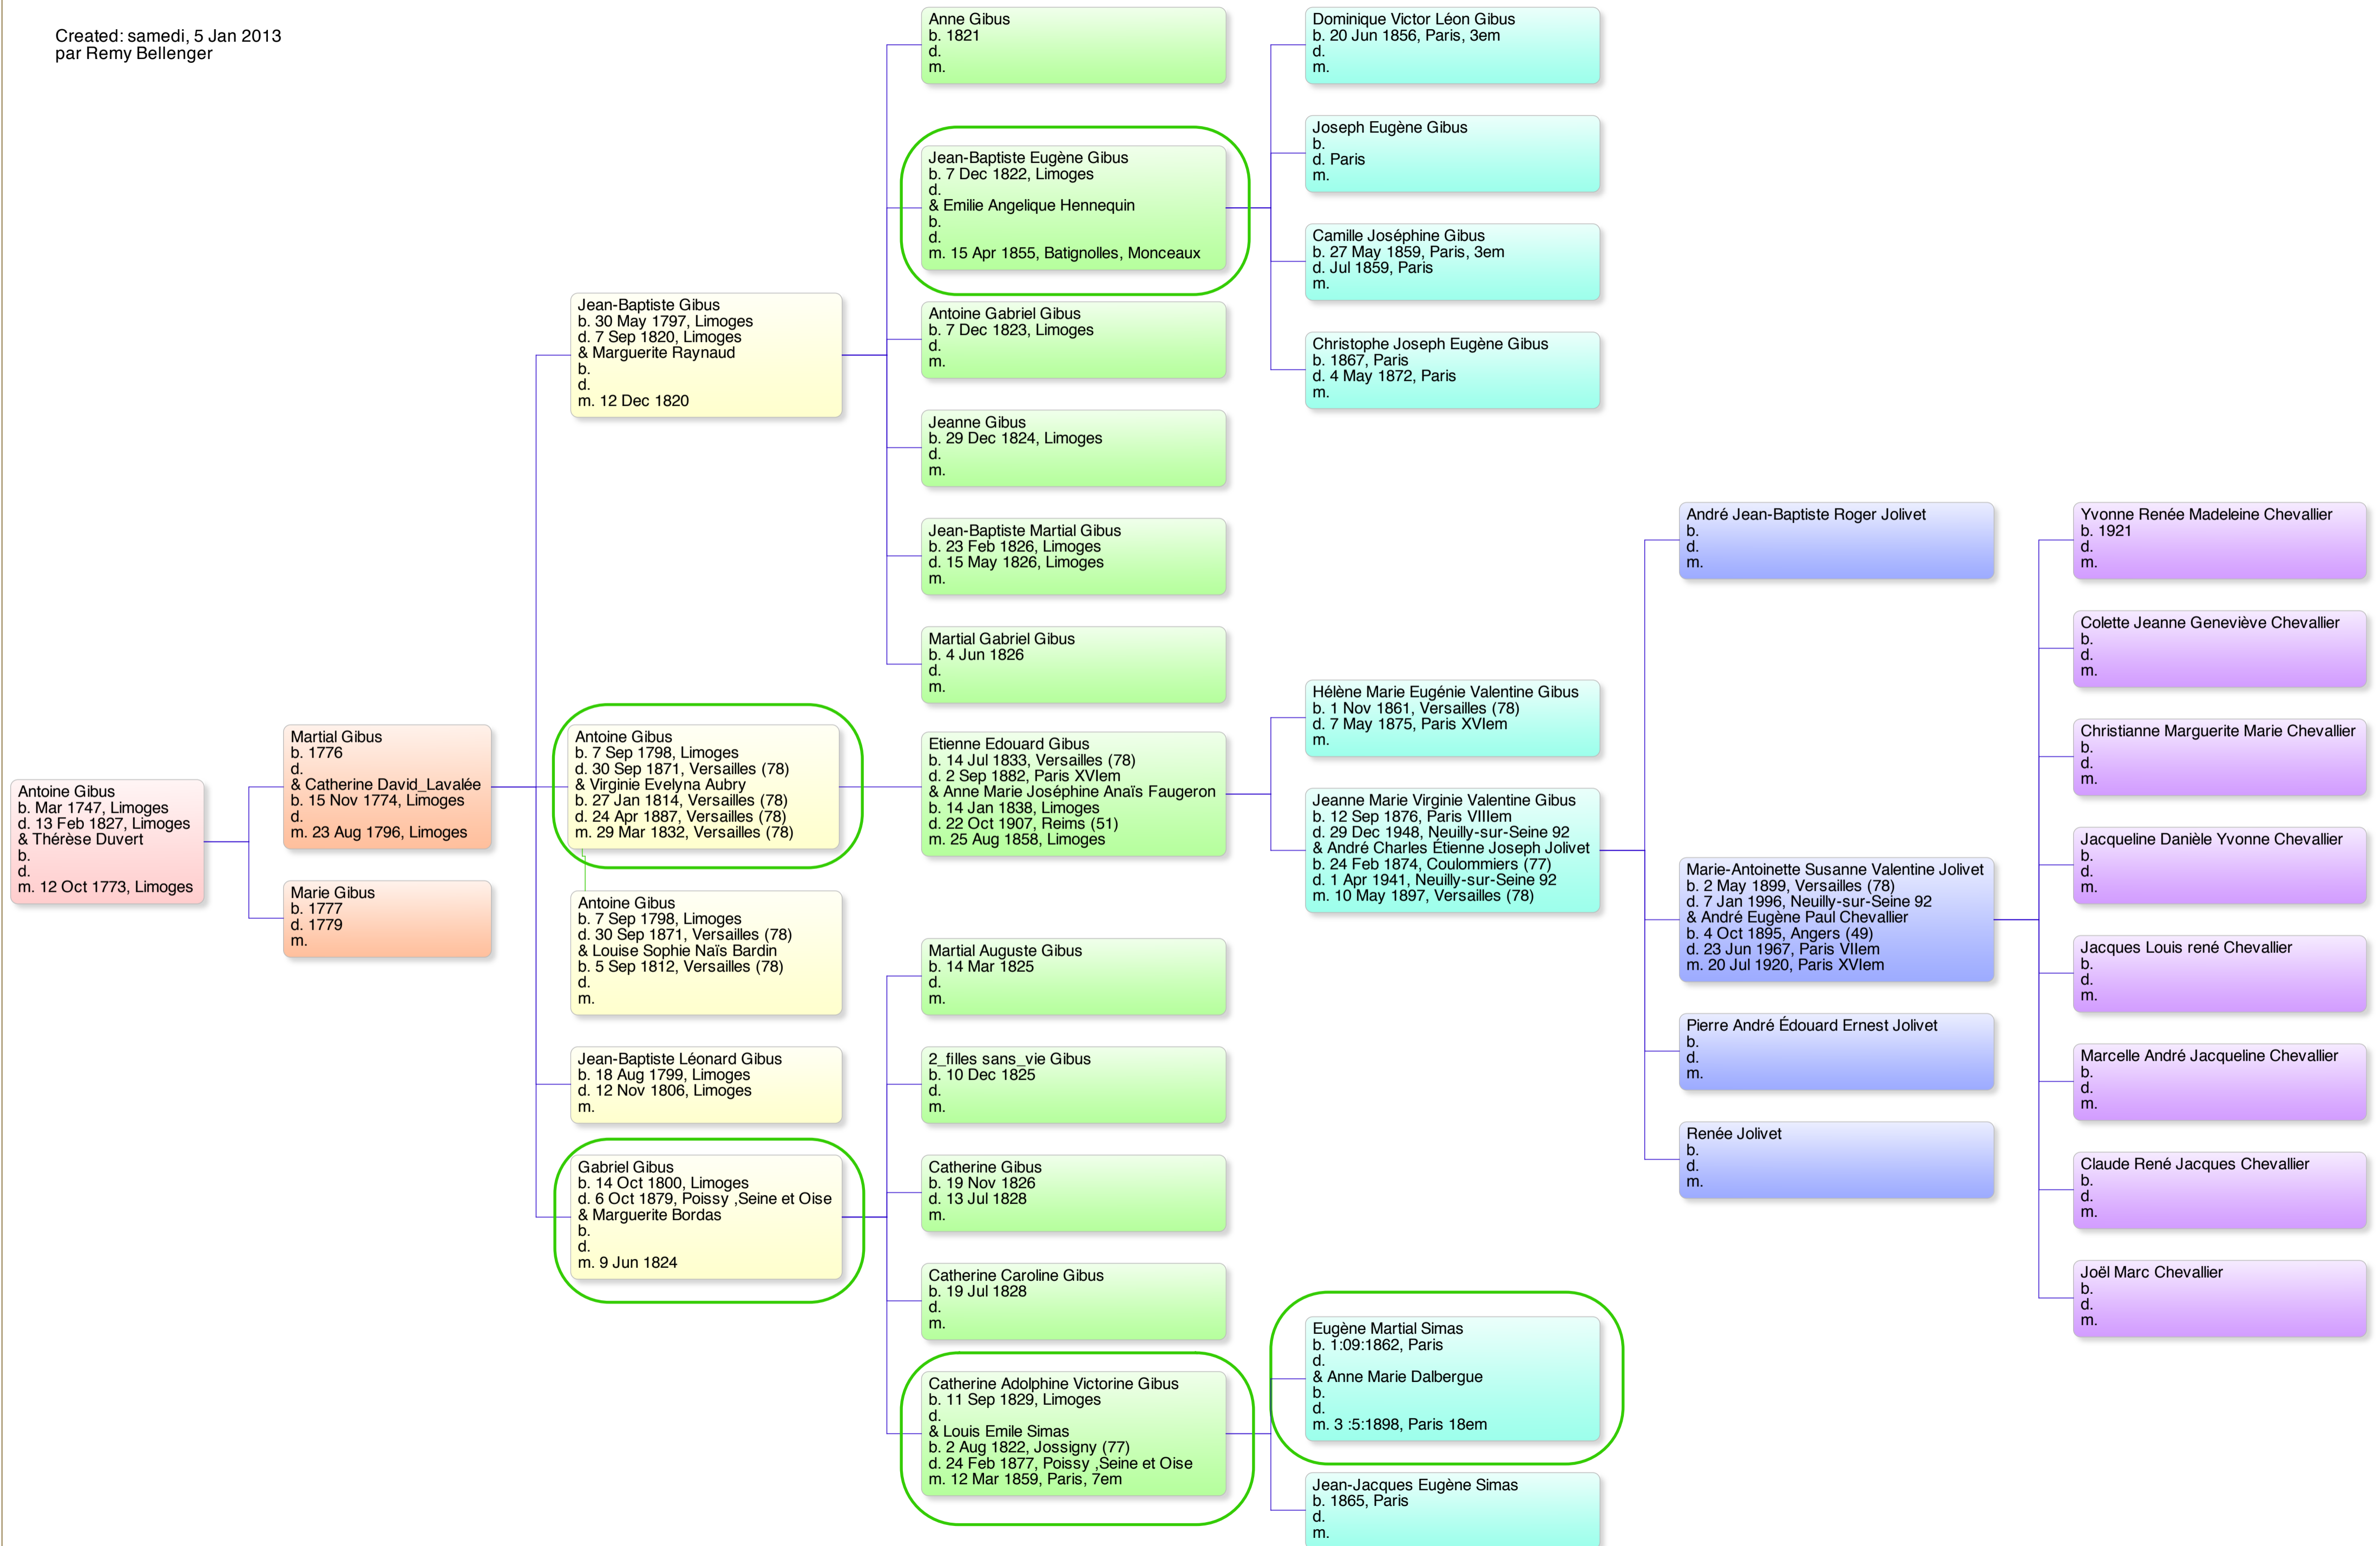

Généalogie Gibus

Created: samedi, 5 Jan 2013
par Remy Bellenger

Encadré de vert les Gibus que l'on retrouve sur ce site, les inventeurs et M.E. Simas